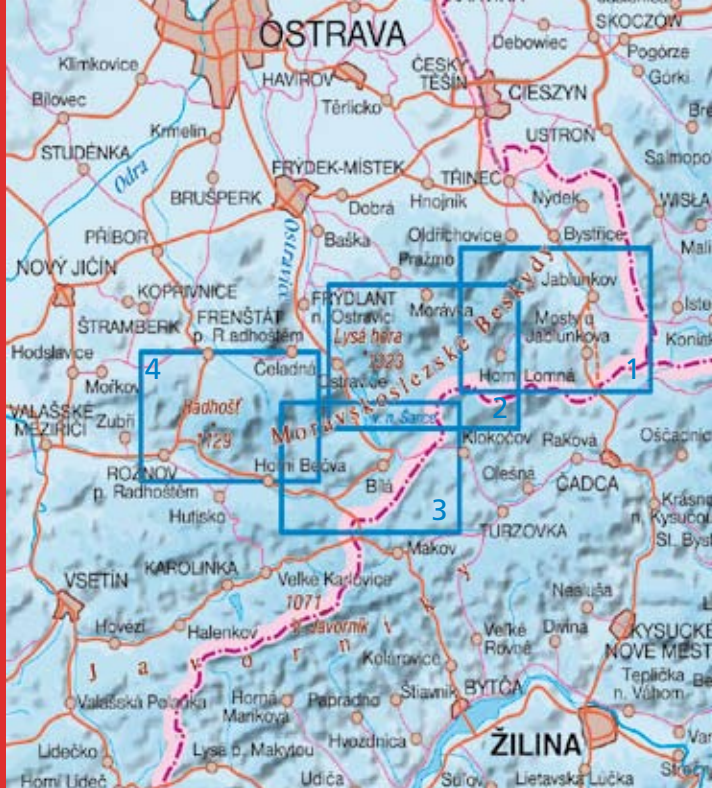

Trasa	Průběh	Délka
1A	Mosty u Jablunkova lyž. areál – Tunel – Studničné	9,6 km
1B	lyžařský okruh v blízkosti lyž. Areálu	2 km
1C	Mosty u Jablunkova lyž. sjezdovka – Górka – Vitališov – Jablunkov (čerp. stanice) a zpět	10,4 km
1D	Mosty u Jablunkova sjezdovka - chata Gírová - Bařiny	11 km

2 A, B, C

Traverzové cesty Těšínských Beskyd
Traverse trails of Těšínský Beskydy
Traversenwege Těšíner Beskiden
Trasy trawersujące z boczka Beskidów Cieszyńskich

Trasa	Průběh	Délka
2A	Javorový – traverzová cesta úbočím Javorového – Ostrý (tur. chata KČT) – Kozinec (tur. chata) – bus. zast. (červená)	14,2 km
2B	Ostrý (chata KČT) – Slavič rozcestí u tur. chaty – Kalužný (červená, žlutá, modrá)	5,3 km
2C	Ostrý – Kamenitý (soukr. tur. chata) (červená, žlutá)	5,7 km

7

Běžecské lyžařské tratě Dolní Lomná
Cross-country routes Dolní Lomná
Loipen Dolní Lomná
Trasy biegowe Dolní Lomná

Trasa	Průběh	Délka
7	3 okruhy v centru Dolní Lomné	10 km

FIRMA ZODPOVĚDNÁ ZA ÚPRAVU TRAS A KONTAKTNÍ OSOBA/CONTACTS/KONTAKTE/KONTAKTY:

Trasa 1A, B, C, D:
Technické služby - Mosty u Jablunkova, s.r.o.
tel.: +420 602 749 084 (Alois Martynek)

Trasa 2 A, B, C:
Klub českých turistů Třinec
tel.: +420 723 272 209, +420 558 535 698 (Věra Byczanská)

Trasa 7:
Tělovýchovná jednota Dolní Lomná
tel.: +420 558 358 523 (Vladimír Kyrych)

INFORMAČNÍ CENTRA - IC:

Beskydské IC
tel.: +420 558 676 909
www.beskydy-info.cz

Jablunkovské IC
tel.: +420 558 358 013
www.jablunkov.cz

IC Třinec
tel.: +420 774 340 334
www.info-trinec.cz

HORSKÁ SLUŽBA/MOUNTAINS RESCUE SERVICE BERGRETUNGSDIENST/STACJA RATUNKOWA GOPR:

HS pro oblast Beskydy
tel.: +420 558 67 393
HS Lysá hora
tel.: +420 558 437 923
HS Javorový
tel.: +420 607 584 985
HS Lysá Hora
tel.: +420 558 437 923
HS Pustevny
tel.: +420 556 836 444

POHOTOVOSTNÍ TELEFON/EMERGENCY PHONE BEREITSSCHAFTSTELEFON/PRZECIWAWARYJNY TELEFON:

+420 606 769 010

Realizace a desing.: Agentura API s.r.o.
Mapové dílo: SHOCart, spol. s.r.o.
Vydal: Moravskoslezský kraj, 2006