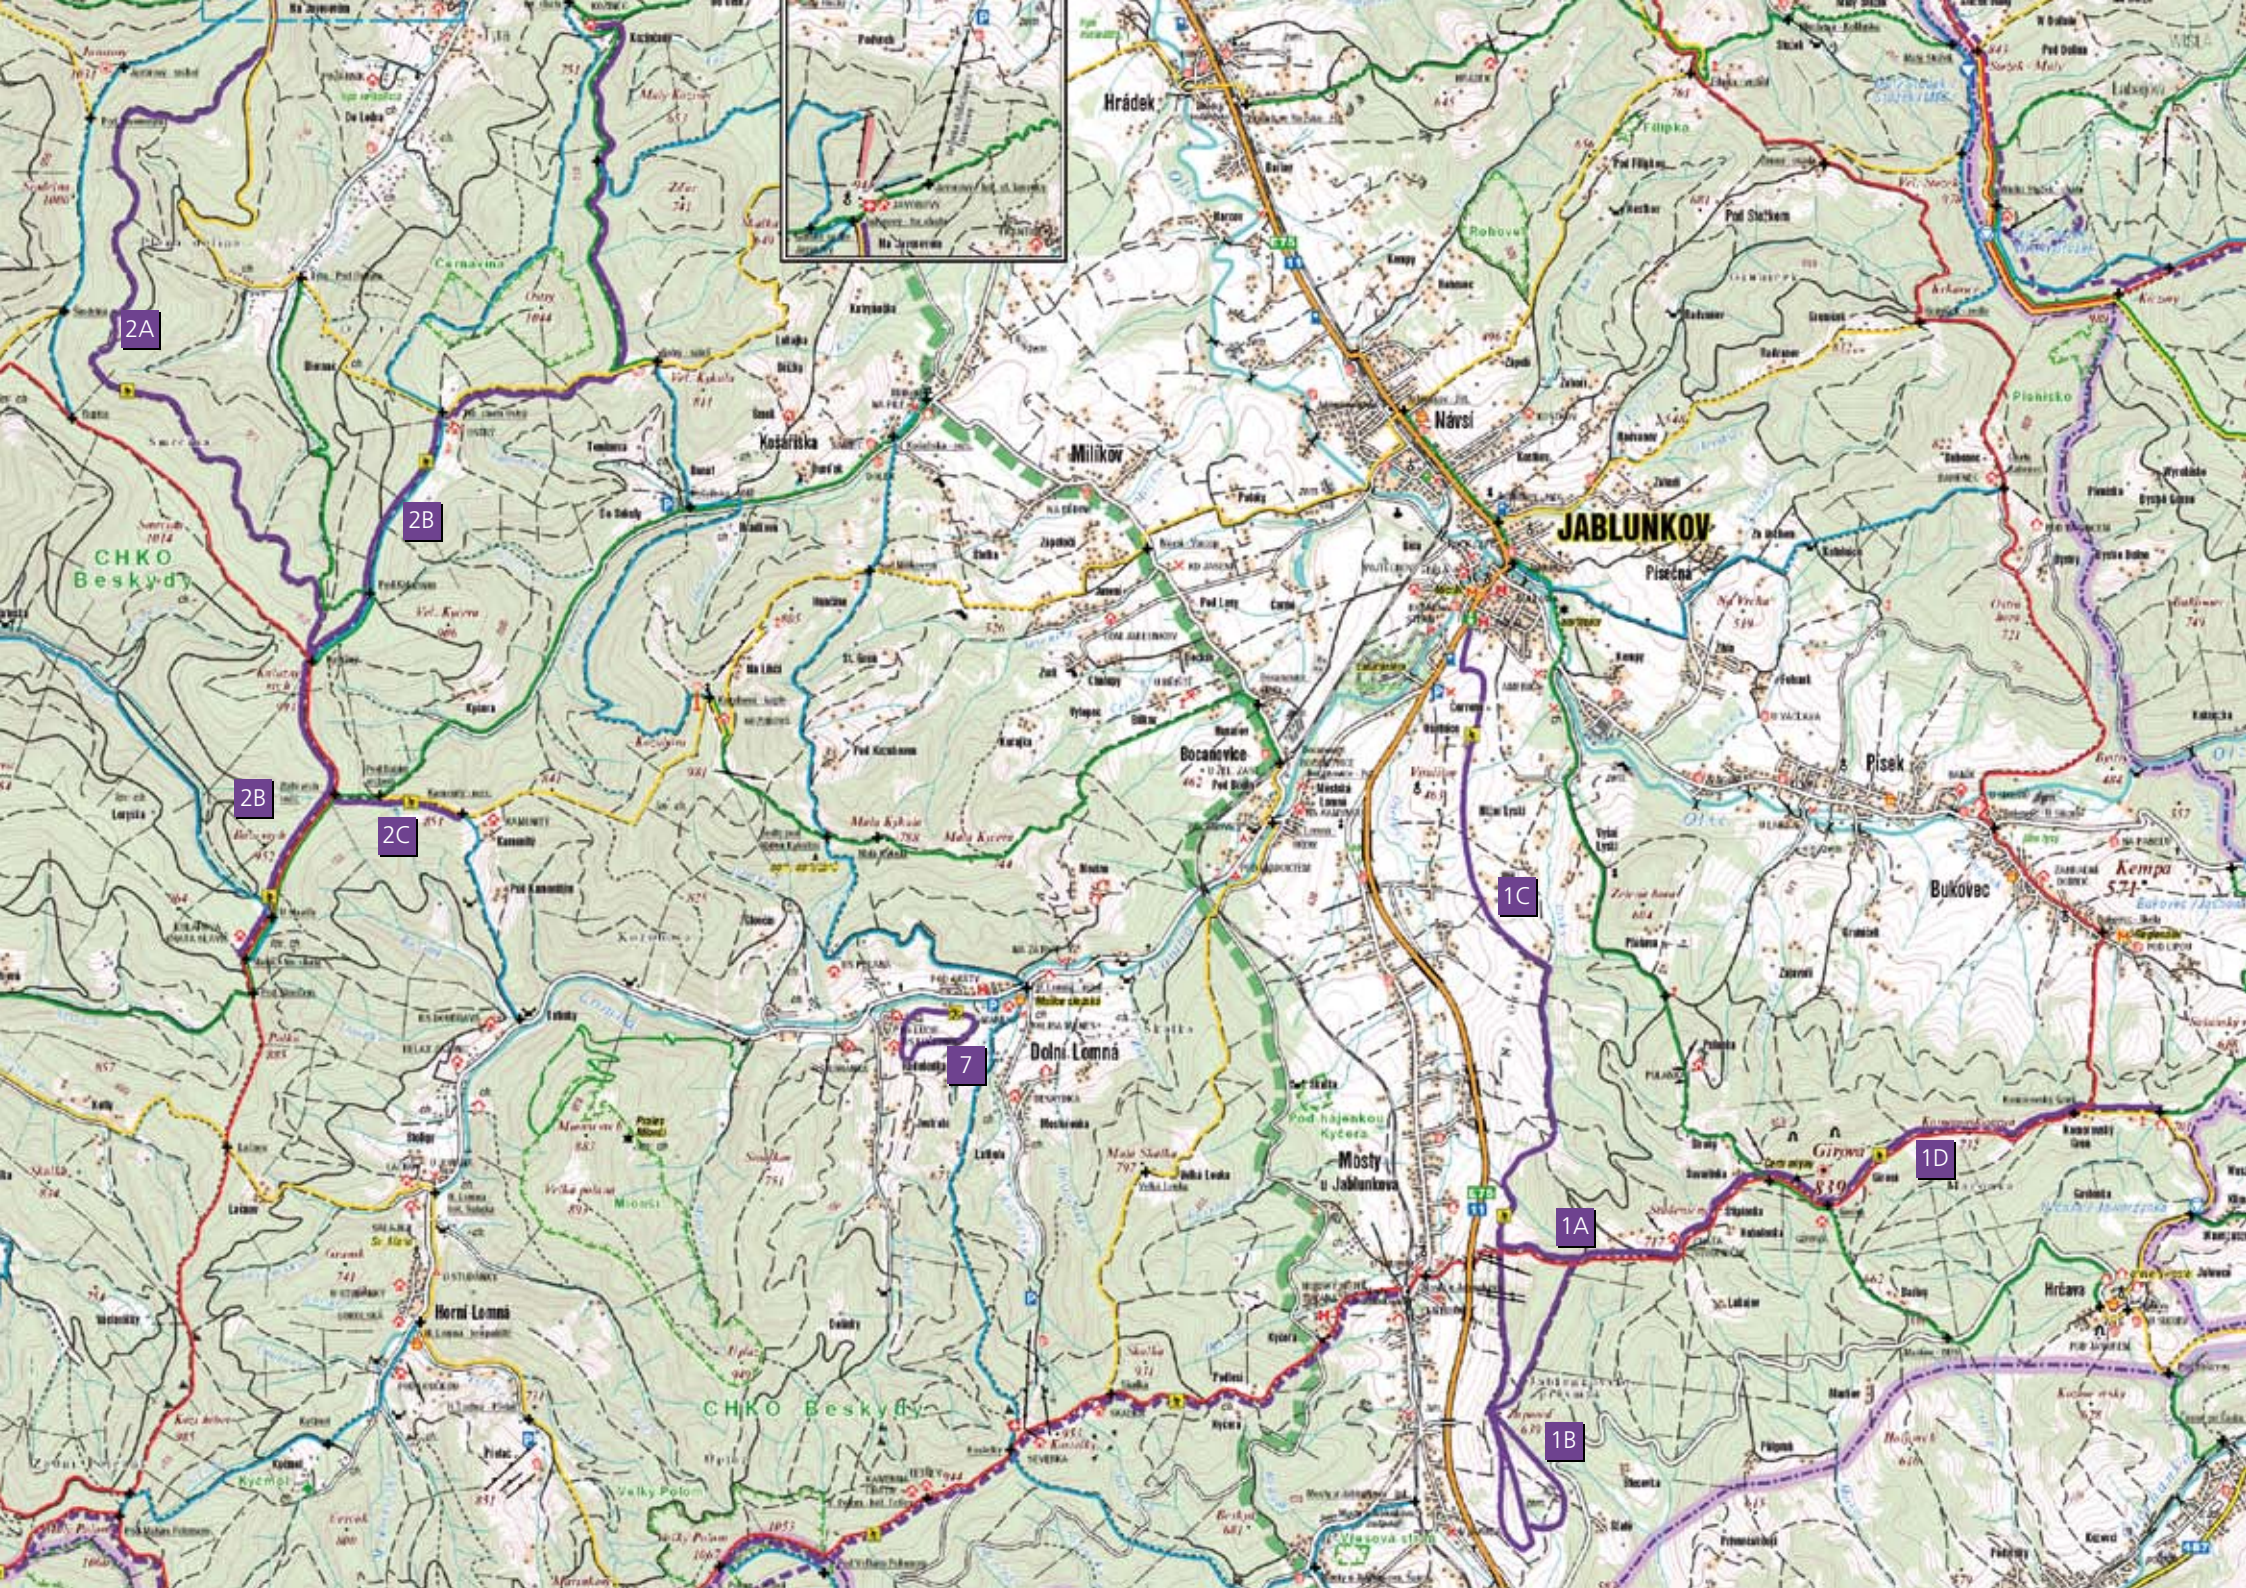

Trasa	Průběh	Délka
1A	Mosty u Jablunkova lyž. areál – Tunel – Studničné	9,6 km
1B	lyžařský okruh v blízkosti lyž. Areálu	2 km
1C	Mosty u Jablunkova lyž. sjezdovka – Górka – Vitališov – Jablunkov (čerp. stanice) a zpět	10,4 km
1D	Mosty u Jablunkova sjezdovka - chata Gírová - Bařiny	11 km

2 A, B, C

Traverzové cesty Těšínských Beskyd
Traverse trails of Těšínský Beskydy
Traversenwege Těšíner Beskiden
Trasy trawersujące z boczka Beskidów Cieszyńskich

Trasa	Průběh	Délka
2A	Javorový – traverzová cesta úbočím Javorového – Ostrý (tur. chata KČT) – Kozinec (tur. chata) – bus. zast. (červená)	14,2 km
2B	Ostrý (chata KČT) – Slavič rozcestí u tur. chaty – Kalužný (červená, žlutá, modrá)	5,3 km
2C	Ostrý – Kamenitý (soukr. tur. chata) (červená, žlutá)	5,7 km

7

Běžecské lyžařské tratě Dolní Lomná
Cross-country routes Dolní Lomná
Loipen Dolní Lomná
Trasy biegowe Dolní Lomná

Trasa	Průběh	Délka
7	3 okruhy v centru Dolní Lomné	10 km

FIRMA ZODPOVĚDNÁ ZA ÚPRAVU TRAS A KONTAKTNÍ OSOBA/CONTACTS/KONTAKTE/KONTAKTY:

MORAVSKOSLEZSKÝ KRAJ NA BĚŽKÁCH

CROSS-COUNTRY SKIING IN THE MORAVIAN-SILESIA REGION

MÄHRISCH-SCHLESISCHE REGION IN DER LOIPE

NA BIEGÓWKACH W OKRĘGU MORAWSKOŚLĄSKIM

2A

2B

2B

2C